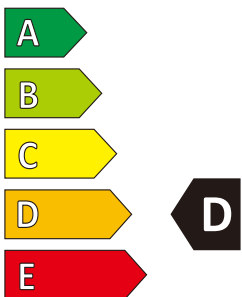

## ENERG

COMPASAL

2CL2148H1

175/65R15 84 T

C1

2020/740